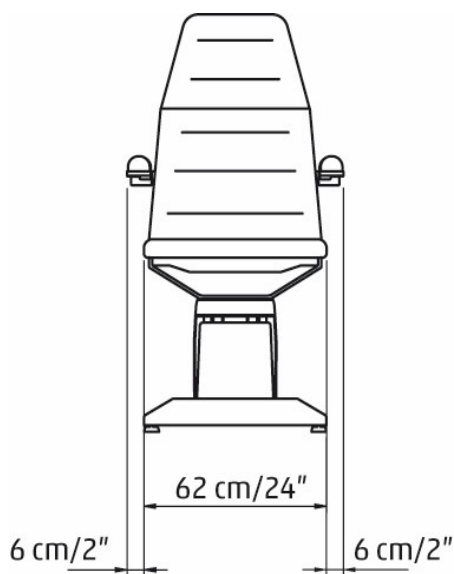

## Lemi 3

Le fauteuil d'esthétique Lemi 3 est équipé d'une pédale pour le réglage en hauteur. Le dossier se règle manuellement à l'aide d'un vérin à gaz. Le repose-jambes et l'assise sont réglés manuellement.

Accoudoirs : Droits.

Tête et pied de lit : Extensible et amovible dans la version "Bizak".

Rembourrage : Anatomique sans coutures.

### Données techniques

Longueur	190 cm
Largeur sans accoudoirs	62 cm
Largeur avec accoudoirs	74 cm
Réglage électrique de la hauteur	63 jusqu'à 90 cm
Réglage du dossier	+75°
Réglage du repose-jambes	-65° jusqu'à +25°
Capacité de charge	jusqu'à 200 kg
Poids	60 kg
Couleur du socle	blanc / gris / noir