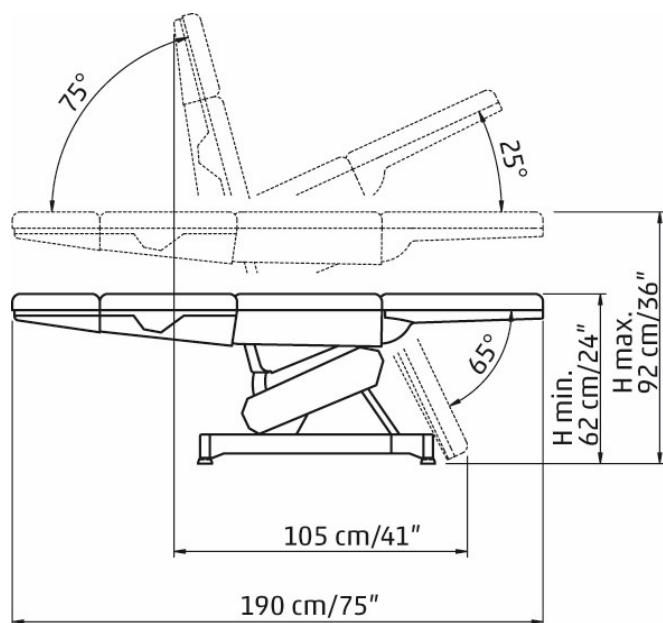

## Lemi 3

Le fauteuil d'esthétique Lemi 3 est équipé d'une pédale pour le réglage en hauteur. Le dossier se règle manuellement à l'aide d'un vérin à gaz. Le repose-jambes et l'assise sont réglés manuellement.

### Données techniques

Longueur	190 cm
Largeur sans accoudoirs	62 cm
Largeur avec accoudoirs	74 cm
Réglage électrique de la hauteur	63 jusqu'à 90 cm
Réglage du dossier	+75°
Réglage du repose-jambes	-65° jusqu'à +25°
Capacité de charge	jusqu'à 200 kg
Poids	60 kg
Couleur du socle	blanc / gris / noir